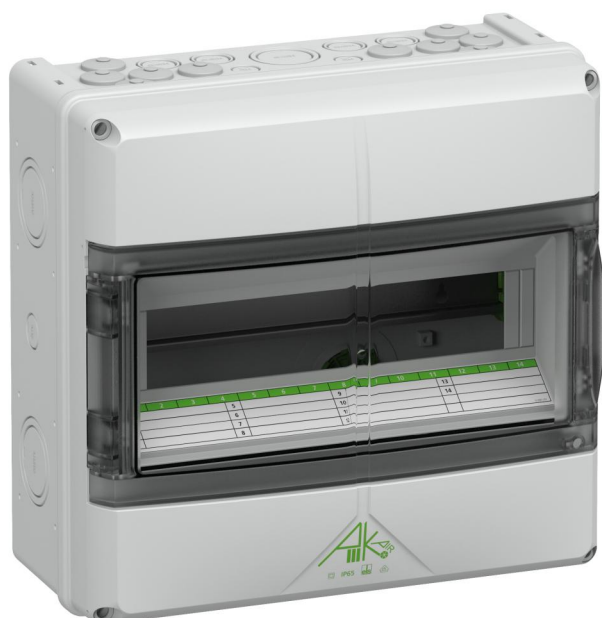

Fordelingstavle

AK 14

AK 14

Fordelingstavle

TILPASSELIG

Dette: 73341401

Dimensioner: 315 x 300 x 155 mm

Fordelingstavle, med kapslingsklasse IP65, 1 Række, 14 tilgængelige delingsenheder, med integrerede ventilationselementer til reduktion af kondensvand, Dimensionerings driftsspænding: 400V AC, Dimensionerings isolationsspænding: 1000V AC, 1500V DC, Certificeret iht. VDE (DIN EN 60670-1/-24 (VDE 0606-1/-24)), UL-EU (EN 62208), UL-EU (EN 61439-1/-2), UL-EU (EN 61439-1/-3), UL-EU (EN 61439-1 & EN IEC 61439-7), DLG (ammoniakresistens), Metriske knockouts i toppen til universelle kabelindføringer med kabelforskrutninger og/eller membrannipler, formonteret med elastiske DMS M20-indgange i toppen, til installationer i industrimiljøer og ubeskyttede områder udendørs

PE/N-klemme, bestående af: PE-klemmeskinne med 3 skrueklemmer 2,5-16mm² og 14 push-in-klemmer 0,75-4mm², 2 N-moduler (forbundet via jumper) med hver 2 skrueklemmer 2,5-16mm² og 6 push-in-klemmer 0,75-4mm² med betjeningshåndtag til værktøjsfri montering af ledninger

Vedlagt tilbehør:

Dobbeltmembrandstuds: 1x M16, 5x M20, 2x M25, 1x M32, 1x M40, Propper, Afdæknings- og påskriftsstrimler

Sikker - med høj kapslingsklasse IP65 og robust, halogenfri udførelse, der også garanterer sikker drift i krævende industrielle miljøer.

Farver

Farve underdel:	grå
Farve overdel:	grå

Mål

Bredde:	315 mm
Længde:	300 mm
Højde:	155 mm
Indv. længde:	280 mm
Indv. bredde:	295 mm
Indv. højde:	106 mm

Materialeegenskaber

UV-beständig:	ja
halogenfri:	ja
Brandbarhedsklasse iht. UL94:	V2
Glødetrådsstyrke iht. EN 60695-2-11:	850 °C